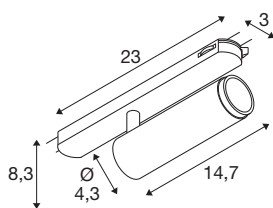

GRIP! M

3~ Spot, zylindrisch, 2000-3000K, 15W, DALI, Dim-to-Warm, Touch, 42°, schwarz / gold

GRIP! ist der neue dekorative Spot von SLV, der mit den aktuellen Designtrends einhergeht. Der elegante Hingucker in der Größe S und der Allrounder in der Größe M mit integriertem LED und einem Entblendungsreflektor sind für das 1-Phasen-, 3-Phasen- und 48V-Schienensystem verfügbar. Dabei können Sie zwischen verschiedenen Steuerungsoptionen und Lichtfarbenvarianten sowie Dim-to-Warm-Spots wählen. Optisch überzeugen die GRIP! Spots durch ihre modernen Farbkombinationen und den in vier Farben separat erhältlichen Dekoringen, die eine individuelle Anpassung ermöglichen.

TECHNISCHE DATEN

Art. Nr.	1008440
Anzahl unterschiedliche Lichtauslässe	1
IP Code	IP20
Schlagfestigkeitsklasse	IK 02
Schlagfestigkeit	0.2 Joule
Montage	Aufbau
Dimmbar	Ja
Technologie der Dimmung	DALI,Touch
Primäre Nennspannung	220-240V ~50/60 Hz
Sekundär Strom / Spannung	350 mA
Schutzklasse	II
Wattage	15 W
minimale Umgebungstemperatur	0 °C
maximale Umgebungstemperatur	35 °C
Anzahl Leuchten an LS B16A	80
Anzahl Leuchten an LS C16A	128
Höhe Einschaltstrom	12 A
Dauer Einschaltstrom	2.8 µs
Lumen	1000 lm
Lichtfarbtemperatur	2000-3000 Kelvin
Farbe	schwarz/gold
CRI	90

UGR ≤	19
Lebensdauer	50000 h
Risikogruppe	1
Länge	25.9 cm
Breite	4.3 cm
Höhe	8 cm
Nettogewicht	0.31 kg
Bruttogewicht	0.4 kg

Zubehör

1008495	GRIP! M , Dekoring, gold
1008494	GRIP! M , Dekoring, nickel
1008492	GRIP! M , Dekoring, weiß
1008493	GRIP! M , Dekoring, schwarz