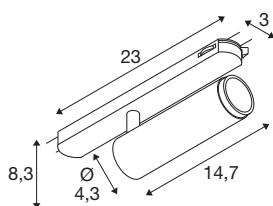

## GRIP! M

**3~ Spot, zylindrisch, 2000-3000K, 15W, DALI, Dim-to-Warm, Touch, 42°, weiß / schwarz**

GRIP! ist der neue dekorative Spot von SLV, der mit den aktuellen Designrends einhergeht. Der elegante Hingucker in der Größe S und der Allrounder in der Größe M mit integriertem LED und einem Entblendungsreflektor sind für das 1-Phasen-, 3-Phasen- und 48V-Schienensystem verfügbar. Dabei können Sie zwischen verschiedenen Steuerungsoptionen und Lichtfarbenvarianten sowie Dim-to-Warm-Spots wählen. Optisch überzeugen die GRIP! Spots durch ihre modernen Farbkombinationen und den in vier Farben separat erhältlichen Dekoringen, die eine individuelle Anpassung ermöglichen.

## TECHNISCHE DATEN

Art. Nr.	1008439
Anzahl unterschiedliche Lichtauslässe	1
IP Code	IP20
Schlagfestigkeitsklasse	IK 02
Schlagfestigkeit	0.2 Joule
Montage	Aufbau
Dimmbar	Ja
Technologie der Dimmung	DALI, Touch
Primäre Nennspannung	220-240V ~50/60 Hz
Sekundär Strom / Spannung	350 mA
Schutzklasse	II
Wattage	15 W
minimale Umgebungstemperatur	0 °C
maximale Umgebungstemperatur	35 °C
Anzahl Leuchten an LS B16A	80
Anzahl Leuchten an LS C16A	128
Höhe Einschaltstrom	12 A
Dauer Einschaltstrom	2.8 µs
Lumen	1000 lm
Lichtfarbtemperatur	2000-3000 Kelvin
Farbe	weiss/schwarz
CRI	90

UGR ≤	19
Lebensdauer	50000 h
Risikogruppe	1
Länge	25.9 cm
Breite	4.3 cm
Höhe	8 cm
Nettogewicht	0.31 kg
Bruttogewicht	0.4 kg