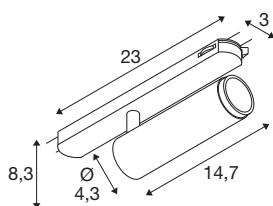

## GRIP! M

3~ Spot, zylindrisch, 3000K, 20W, DALI, Touch, 42°, schwarz / gold

GRIP! ist der neue dekorative Spot von SLV, der mit den aktuellen Designtrends einhergeht. Der elegante Hingucker in der Größe S und der Allrounder in der Größe M mit integriertem LED und einem Entblendungsreflektor sind für das 1-Phasen-, 3-Phasen- und 48V-Schienensystem verfügbar. Dabei können Sie zwischen verschiedenen Steuerungsoptionen und Lichtfarbenvarianten sowie Dim-to-Warm-Spots wählen. Optisch überzeugen die GRIP! Spots durch ihre modernen Farbkombinationen und den in vier Farben separat erhältlichen Dekoringen, die eine individuelle Anpassung ermöglichen.

## TECHNISCHE DATEN

Art. Nr.	1008438
Anzahl unterschiedliche Lichtauslässe	1
IP Code	IP20
Schlagfestigkeitsklasse	IK 02
Schlagfestigkeit	0.2 Joule
Montage	Aufbau
Dimmbar	Ja
Technologie der Dimmung	DALI, Touch
Primäre Nennspannung	220-240V ~50/60 Hz
Sekundär Strom / Spannung	500 mA
Schutzklasse	II
Wattage	20 W
minimale Umgebungstemperatur	0 °C
maximale Umgebungstemperatur	35 °C
Anzahl Leuchten an LS B16A	80
Anzahl Leuchten an LS C16A	128
Höhe Einschaltstrom	12 A
Dauer Einschaltstrom	2.8 µs
Lumen	1900 lm
Lichtfarbtemperatur	3000 Kelvin
Farbe	schwarz/gold
CRI	90

UGR ≤	19
Lebensdauer	50000 h
Risikogruppe	1
Länge	25.9 cm
Breite	4.3 cm
Höhe	8 cm
Nettogewicht	0.31 kg
Bruttogewicht	0.4 kg