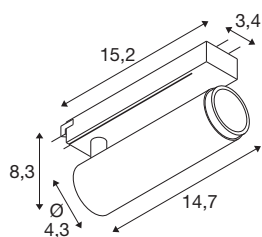

## GRIP! M

1~ Spot, zylindrisch, 2000-3000K, 15W, Dim-to-Warm, PHASE, 42°, bronze / schwarz

GRIP! ist der neue dekorative Spot von SLV, der mit den aktuellen Designtrends einhergeht. Der elegante Hingucker in der Größe S und der Allrounder in der Größe M mit integriertem LED und einem Entblendungsreflektor sind für das 1-Phasen-, 3-Phasen- und 48V-Schienensystem verfügbar. Dabei können Sie zwischen verschiedenen Steuerungsoptionen und Lichtfarbenvarianten sowie Dim-to-Warm-Spots wählen. Optisch überzeugen die GRIP! Spots durch ihre modernen Farbkombinationen und den in vier Farben separat erhältlichen Dekoringen, die eine individuelle Anpassung ermöglichen.

## TECHNISCHE DATEN

Art. Nr.	1008433
Anzahl unterschiedliche Lichtauslässe	1
IP Code	IP20
Schlagfestigkeitsklasse	IK 02
Schlagfestigkeit	0.2 Joule
Montage	Aufbau
Dimmbar	Ja
Technologie der Dimmung	Phasenanschnitt, Phasenabschnitt
Primäre Nennspannung	220-240V ~50/60 Hz
Sekundär Strom / Spannung	350 mA
Schutzklasse	II
Wattage	15 W
minimale Umgebungstemperatur	0 °C
maximale Umgebungstemperatur	35 °C
Anzahl Leuchten an LS B16A	44
Anzahl Leuchten an LS C16A	89
Höhe Einschaltstrom	25 A
Dauer Einschaltstrom	100 µs
Lumen	1000 lm
Lichtfarbtemperatur	2000-3000 Kelvin
Farbe	bronze/schwarz
CRI	90

UGR ≤	19
Lebensdauer	50000 h
Risikogruppe	1
Länge	15.3 cm
Breite	4.3 cm
Höhe	8.2 cm
Nettogewicht	0.27 kg
Bruttogewicht	0.32 kg