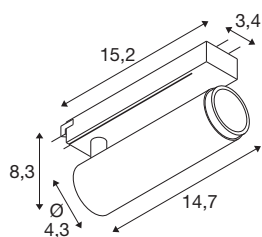

## GRIP! M

1~ Spot, zylindrisch, 3000K, 20W, PHASE, 42°, gold / schwarz

GRIP! ist der neue dekorative Spot von SLV, der mit den aktuellen Designtrends einhergeht. Der elegante Hingucker in der Größe S und der Allrounder in der Größe M mit integriertem LED und einem Entblendungsreflektor sind für das 1-Phasen-, 3-Phasen- und 48V-Schienensystem verfügbar. Dabei können Sie zwischen verschiedenen Steuerungsoptionen und Lichtfarbenvarianten sowie Dim-to-Warm-Spots wählen. Optisch überzeugen die GRIP! Spots durch ihre modernen Farbkombinationen und den in vier Farben separat erhältlichen Dekoringen, die eine individuelle Anpassung ermöglichen.

## TECHNISCHE DATEN

Art. Nr.	1008429
Anzahl unterschiedliche Lichtauslässe	1
IP Code	IP20
Schlagfestigkeitsklasse	IK 02
Schlagfestigkeit	0.2 Joule
Montage	Aufbau
Dimmbar	Ja
Technologie der Dimmung	Phasenanschnitt, Phasenabschnitt
Primäre Nennspannung	220-240V ~50/60 Hz
Sekundär Strom / Spannung	500 mA
Schutzklasse	II
Wattage	20 W
minimale Umgebungstemperatur	0 °C
maximale Umgebungstemperatur	35 °C
Anzahl Leuchten an LS B16A	44
Anzahl Leuchten an LS C16A	89
Höhe Einschaltstrom	25 A
Dauer Einschaltstrom	100 µs
Lumen	1900 lm
Lichtfarbtemperatur	3000 Kelvin
Farbe	gold/schwarz
CRI	90

UGR ≤	19
Lebensdauer	50000 h
Risikogruppe	1
Länge	15.3 cm
Breite	4.3 cm
Höhe	8.2 cm
Nettogewicht	0.27 kg
Bruttogewicht	0.32 kg