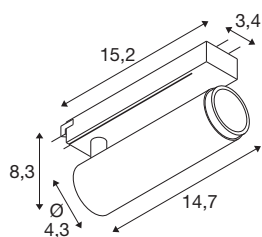

GRIP! M

1~ Spot, zylindrisch, 3000K, 20W, PHASE, 42°, bronze / schwarz

GRIP! ist der neue dekorative Spot von SLV, der mit den aktuellen Designtrends einhergeht. Der elegante Hingucker in der Größe S und der Allrounder in der Größe M mit integriertem LED und einem Entblendungsreflektor sind für das 1-Phasen-, 3-Phasen- und 48V-Schienensystem verfügbar. Dabei können Sie zwischen verschiedenen Steuerungsoptionen und Lichtfarbenvarianten sowie Dim-to-Warm-Spots wählen. Optisch überzeugen die GRIP! Spots durch ihre modernen Farbkombinationen und den in vier Farben separat erhältlichen Dekoringen, die eine individuelle Anpassung ermöglichen.

TECHNISCHE DATEN

Art. Nr.	1008428
Anzahl unterschiedliche Lichtauslässe	1
IP Code	IP20
Schlagfestigkeitsklasse	IK 02
Schlagfestigkeit	0.2 Joule
Montage	Aufbau
Dimmbar	Ja
Technologie der Dimmung	Phasenanschnitt, Phasenabschnitt
Primäre Nennspannung	220-240V ~50/60 Hz
Sekundär Strom / Spannung	500 mA
Schutzklasse	II
Wattage	20 W
minimale Umgebungstemperatur	0 °C
maximale Umgebungstemperatur	35 °C
Anzahl Leuchten an LS B16A	44
Anzahl Leuchten an LS C16A	89
Höhe Einschaltstrom	25 A
Dauer Einschaltstrom	100 µs
Lumen	1900 lm
Lichtfarbtemperatur	3000 Kelvin
Farbe	bronze/schwarz
CRI	90

UGR ≤	19
Lebensdauer	50000 h
Risikogruppe	1
Länge	15.3 cm
Breite	4.3 cm
Höhe	8.2 cm
Nettogewicht	0.27 kg
Bruttogewicht	0.32 kg

Zubehör

1008495	GRIP! M , Dekoring, gold
1008494	GRIP! M , Dekoring, nickel
1008492	GRIP! M , Dekoring, weiß
1008493	GRIP! M , Dekoring, schwarz