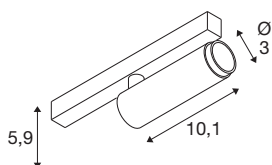

## GRIP! S

48V Spot, zylindrisch, 2000-3000K, 9.8W, DALI,  
Dim-to-Warm, 29°, gold / schwarz

GRIP! ist der neue dekorative Spot von SLV, der mit den aktuellen Designtrends einhergeht. Der elegante Hingucker in der Größe S und der Allrounder in der Größe M mit integriertem LED und einem Entblendungsreflektor sind für das 1-Phasen-, 3-Phasen- und 48V-Schienensystem verfügbar. Dabei können Sie zwischen verschiedenen Steuerungsoptionen und Lichtfarbenvarianten sowie Dim-to-Warm-Spots wählen. Optisch überzeugen die GRIP! Spots durch ihre modernen Farbkombinationen und den in vier Farben separat erhältlichen Dekoringen, die eine individuelle Anpassung ermöglichen.

## TECHNISCHE DATEN

Art. Nr.	1008419
Anzahl unterschiedliche Lichtauslässe	1
IP Code	IP20
Schlagfestigkeitsklasse	IK 02
Schlagfestigkeit	0.2 Joule
Montage	Aufbau
Dimmbar	Ja
Technologie der Dimmung	DALI
Primäre Nennspannung	48DC
Sekundär Strom / Spannung	250 mA
Schutzklasse	III
Wattage	9.8 W
minimale Umgebungstemperatur	0 °C
maximale Umgebungstemperatur	35 °C
Lumen	350 lm
Lichtfarbtemperatur	2000-3000 Kelvin
Farbe	gold/schwarz
CRI	90
UGR ≤	25
Lebensdauer	50000 h
Risikogruppe	1
Länge	18 cm

<b>Breite</b>	3 cm
<b>Höhe</b>	4 cm
<b>Nettogewicht</b>	0.12 kg
<b>Bruttogewicht</b>	0.15 kg