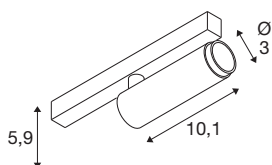

## GRIP! S

48V Spot, zylindrisch, 2000-3000K, 9.8W, DALI,  
Dim-to-Warm, 29°, bronze / schwarz

GRIP! ist der neue dekorative Spot von SLV, der mit den aktuellen Designtrends einhergeht. Der elegante Hingucker in der Größe S und der Allrounder in der Größe M mit integriertem LED und einem Entblendungsreflektor sind für das 1-Phasen-, 3-Phasen- und 48V-Schienensystem verfügbar. Dabei können Sie zwischen verschiedenen Steuerungsoptionen und Lichtfarbenvarianten sowie Dim-to-Warm-Spots wählen. Optisch überzeugen die GRIP! Spots durch ihre modernen Farbkombinationen und den in vier Farben separat erhältlichen Dekoringen, die eine individuelle Anpassung ermöglichen.

## TECHNISCHE DATEN

Art. Nr.	1008418
Anzahl unterschiedliche Lichtauslässe	1
IP Code	IP20
Schlagfestigkeitsklasse	IK 02
Schlagfestigkeit	0.2 Joule
Montage	Aufbau
Dimmbar	Ja
Technologie der Dimmung	DALI
Primäre Nennspannung	48DC
Sekundär Strom / Spannung	250 mA
Schutzklasse	III
Wattage	9.8 W
minimale Umgebungstemperatur	0 °C
maximale Umgebungstemperatur	35 °C
Lumen	350 lm
Lichtfarbtemperatur	2000-3000 Kelvin
Farbe	bronze/schwarz
CRI	90
UGR ≤	25
Lebensdauer	50000 h
Risikogruppe	1
Länge	18 cm

<b>Breite</b>	3 cm
<b>Höhe</b>	4 cm
<b>Nettogewicht</b>	0.12 kg
<b>Bruttogewicht</b>	0.15 kg