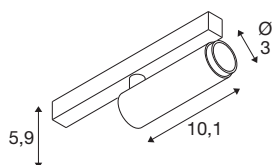

GRIP! S

48V Spot, zylindrisch, 2000-3000K, 9.8W, DALI, Dim-to-Warm, 29°, schwarz / gold

GRIP! ist der neue dekorative Spot von SLV, der mit den aktuellen Designtrends einhergeht. Der elegante Hingucker in der Größe S und der Allrounder in der Größe M mit integriertem LED und einem Entblendungsreflektor sind für das 1-Phasen-, 3-Phasen- und 48V-Schienensystem verfügbar. Dabei können Sie zwischen verschiedenen Steuerungsoptionen und Lichtfarbenvarianten sowie Dim-to-Warm-Spots wählen. Optisch überzeugen die GRIP! Spots durch ihre modernen Farbkombinationen und den in vier Farben separat erhältlichen Dekoringen, die eine individuelle Anpassung ermöglichen.

TECHNISCHE DATEN

Art. Nr.	1008417
Anzahl unterschiedliche Lichtauslässe	1
IP Code	IP20
Schlagfestigkeitsklasse	IK 02
Schlagfestigkeit	0.2 Joule
Montage	Aufbau
Dimmbar	Ja
Technologie der Dimmung	DALI
Primäre Nennspannung	48DC
Sekundär Strom / Spannung	250 mA
Schutzklasse	III
Wattage	9.8 W
minimale Umgebungstemperatur	0 °C
maximale Umgebungstemperatur	35 °C
Lumen	350 lm
Lichtfarbtemperatur	2000-3000 Kelvin
Farbe	schwarz/gold
CRI	90
UGR ≤	25
Lebensdauer	50000 h
Risikogruppe	1
Länge	18 cm

Breite	3 cm
Höhe	4 cm
Nettogewicht	0.12 kg
Bruttogewicht	0.15 kg

Zubehör

1008489	GRIP! S , Dekoring, schwarz
1008488	GRIP! S , Dekoring, weiß
1008490	GRIP! S , Dekoring, nickel
1008491	GRIP! S , Dekoring, gold