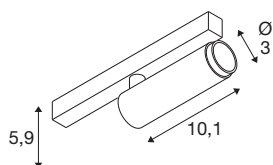

GRIP! S

48V Spot, zylindrisch, 2000-3000K, 9.8W, DALI, Dim-to-Warm, 29°, weiß / schwarz

GRIP! ist der neue dekorative Spot von SLV, der mit den aktuellen Designrends einhergeht. Der elegante Hingucker in der Größe S und der Allrounder in der Größe M mit integriertem LED und einem Entblendungsreflektor sind für das 1-Phasen-, 3-Phasen- und 48V-Schienensystem verfügbar. Dabei können Sie zwischen verschiedenen Steuerungsoptionen und Lichtfarbenvarianten sowie Dim-to-Warm-Spots wählen. Optisch überzeugen die GRIP! Spots durch ihre modernen Farbkombinationen und den in vier Farben separat erhältlichen Dekoringen, die eine individuelle Anpassung ermöglichen.

TECHNISCHE DATEN

Art. Nr.	1008415
Anzahl unterschiedliche Lichtauslässe	1
IP Code	IP20
Schlagfestigkeitsklasse	IK 02
Schlagfestigkeit	0.2 Joule
Montage	Aufbau
Dimmbar	Ja
Technologie der Dimmung	DALI
Primäre Nennspannung	48DC
Sekundär Strom / Spannung	250 mA
Schutzklasse	III
Wattage	9.8 W
minimale Umgebungstemperatur	0 °C
maximale Umgebungstemperatur	35 °C
Lumen	350 lm
Lichtfarbtemperatur	2000-3000 Kelvin
Farbe	weiss/schwarz
CRI	90
UGR ≤	25
Lebensdauer	50000 h
Risikogruppe	1
Länge	18 cm

Breite	3 cm
Höhe	4 cm
Nettogewicht	0.12 kg
Bruttogewicht	0.15 kg

Zubehör

1008489	GRIP! S , Dekoring, schwarz
1008488	GRIP! S , Dekoring, weiß
1008490	GRIP! S , Dekoring, nickel
1008491	GRIP! S , Dekoring, gold