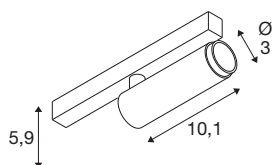

## GRIP! S

48V Spot, zylindrisch, 3000K, 9.8W, DALI, 29°, gold / schwarz

GRIP! ist der neue dekorative Spot von SLV, der mit den aktuellen Designrends einhergeht. Der elegante Hingucker in der Größe S und der Allrounder in der Größe M mit integriertem LED und einem Entblendungsreflektor sind für das 1-Phasen-, 3-Phasen- und 48V-Schienensystem verfügbar. Dabei können Sie zwischen verschiedenen Steuerungsoptionen und Lichtfarbenvarianten sowie Dim-to-Warm-Spots wählen. Optisch überzeugen die GRIP! Spots durch ihre modernen Farbkombinationen und den in vier Farben separat erhältlichen Dekoringen, die eine individuelle Anpassung ermöglichen.

## TECHNISCHE DATEN

Art. Nr.	1008414
Anzahl unterschiedliche Lichtauslässe	1
IP Code	IP20
Schlagfestigkeitsklasse	IK 02
Schlagfestigkeit	0.2 Joule
Montage	Aufbau
Dimmbar	Ja
Technologie der Dimmung	DALI
Primäre Nennspannung	48DC
Sekundär Strom / Spannung	250 mA
Schutzklasse	III
Wattage	9.8 W
minimale Umgebungstemperatur	0 °C
maximale Umgebungstemperatur	35 °C
Lumen	610 lm
Lichtfarbtemperatur	3000 Kelvin
Farbe	gold/schwarz
CRI	90
UGR ≤	25
Lebensdauer	50000 h
Risikogruppe	1
Länge	18 cm

<b>Breite</b>	3 cm
<b>Höhe</b>	4 cm
<b>Nettogewicht</b>	0.12 kg
<b>Bruttogewicht</b>	0.15 kg