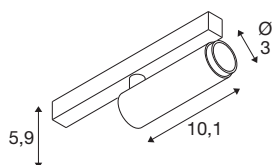

## GRIP! S

**48V Spot, zylindrisch, 3000K, 9.8W, DALI, 29°, bronze / schwarz**

GRIP! ist der neue dekorative Spot von SLV, der mit den aktuellen Designtrends einhergeht. Der elegante Hingucker in der Größe S und der Allrounder in der Größe M mit integriertem LED und einem Entblendungsreflektor sind für das 1-Phasen-, 3-Phasen- und 48V-Schienensystem verfügbar. Dabei können Sie zwischen verschiedenen Steuerungsoptionen und Lichtfarbenvarianten sowie Dim-to-Warm-Spots wählen. Optisch überzeugen die GRIP! Spots durch ihre modernen Farbkombinationen und den in vier Farben separat erhältlichen Dekoringen, die eine individuelle Anpassung ermöglichen.

## TECHNISCHE DATEN

Art. Nr.	1008413
Anzahl unterschiedliche Lichtauslässe	1
IP Code	IP20
Schlagfestigkeitsklasse	IK 02
Schlagfestigkeit	0.2 Joule
Montage	Aufbau
Dimmbar	Ja
Technologie der Dimmung	DALI
Primäre Nennspannung	48DC
Sekundär Strom / Spannung	250 mA
Schutzklasse	III
Wattage	9.8 W
minimale Umgebungstemperatur	0 °C
maximale Umgebungstemperatur	35 °C
Lumen	610 lm
Lichtfarbtemperatur	3000 Kelvin
Farbe	bronze/schwarz
CRI	90
UGR ≤	25
Lebensdauer	50000 h
Risikogruppe	1
Länge	18 cm

<b>Breite</b>	3 cm
<b>Höhe</b>	4 cm
<b>Nettogewicht</b>	0.12 kg
<b>Bruttogewicht</b>	0.15 kg