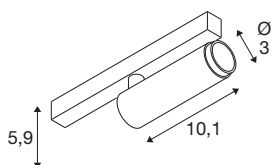

GRIP! S

48V Spot, zylindrisch, 3000K, 9.8W, DALI, 29°, weiß / schwarz

GRIP! ist der neue dekorative Spot von SLV, der mit den aktuellen Designtrends einhergeht. Der elegante Hingucker in der Größe S und der Allrounder in der Größe M mit integriertem LED und einem Entblendungsreflektor sind für das 1-Phasen-, 3-Phasen- und 48V-Schienensystem verfügbar. Dabei können Sie zwischen verschiedenen Steuerungsoptionen und Lichtfarbenvarianten sowie Dim-to-Warm-Spots wählen. Optisch überzeugen die GRIP! Spots durch ihre modernen Farbkombinationen und den in vier Farben separat erhältlichen Dekoringen, die eine individuelle Anpassung ermöglichen.

TECHNISCHE DATEN

Art. Nr.	1008410
Anzahl unterschiedliche Lichtauslässe	1
IP Code	IP20
Schlagfestigkeitsklasse	IK 02
Schlagfestigkeit	0.2 Joule
Montage	Aufbau
Dimmbar	Ja
Technologie der Dimmung	DALI
Primäre Nennspannung	48DC
Sekundär Strom / Spannung	250 mA
Schutzklasse	III
Wattage	9.8 W
minimale Umgebungstemperatur	0 °C
maximale Umgebungstemperatur	35 °C
Lumen	610 lm
Lichtfarbtemperatur	3000 Kelvin
Farbe	weiss/schwarz
CRI	90
UGR ≤	25
Lebensdauer	50000 h
Risikogruppe	1
Länge	18 cm

Breite	3 cm
Höhe	4 cm
Nettogewicht	0.12 kg
Bruttogewicht	0.15 kg

Zubehör

1008489	GRIP! S , Dekoring, schwarz
1008488	GRIP! S , Dekoring, weiß
1008490	GRIP! S , Dekoring, nickel
1008491	GRIP! S , Dekoring, gold