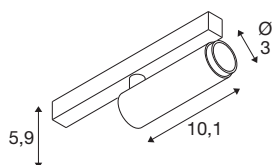

GRIP! S

48V Spot, zylindrisch, 2700K, 9.8W, DALI, 29°, gold / schwarz

GRIP! ist der neue dekorative Spot von SLV, der mit den aktuellen Designtrends einhergeht. Der elegante Hingucker in der Größe S und der Allrounder in der Größe M mit integriertem LED und einem Entblendungsreflektor sind für das 1-Phasen-, 3-Phasen- und 48V-Schienensystem verfügbar. Dabei können Sie zwischen verschiedenen Steuerungsoptionen und Lichtfarbenvarianten sowie Dim-to-Warm-Spots wählen. Optisch überzeugen die GRIP! Spots durch ihre modernen Farbkombinationen und den in vier Farben separat erhältlichen Dekoringen, die eine individuelle Anpassung ermöglichen.

TECHNISCHE DATEN

Art. Nr.	1008409
Anzahl unterschiedliche Lichtauslässe	1
IP Code	IP20
Schlagfestigkeitsklasse	IK 02
Schlagfestigkeit	0.2 Joule
Montage	Aufbau
Dimmbar	Ja
Technologie der Dimmung	DALI
Primäre Nennspannung	48DC
Sekundär Strom / Spannung	250 mA
Schutzklasse	III
Wattage	9.8 W
minimale Umgebungstemperatur	0 °C
maximale Umgebungstemperatur	35 °C
Lumen	530 lm
Lichtfarbtemperatur	2700 Kelvin
Farbe	gold/schwarz
CRI	90
UGR ≤	25
Lebensdauer	50000 h
Risikogruppe	1
Länge	18 cm

Breite	3 cm
Höhe	4 cm
Nettogewicht	0.12 kg
Bruttogewicht	0.15 kg

Zubehör

1008489	GRIP! S , Dekoring, schwarz
1008488	GRIP! S , Dekoring, weiß
1008490	GRIP! S , Dekoring, nickel
1008491	GRIP! S , Dekoring, gold