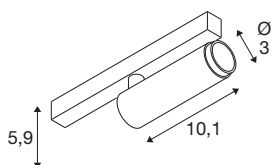

GRIP! S

48V Spot, zylindrisch, 2700K, 9.8W, DALI, 29°, bronze / schwarz

GRIP! ist der neue dekorative Spot von SLV, der mit den aktuellen Designrends einhergeht. Der elegante Hingucker in der Größe S und der Allrounder in der Größe M mit integriertem LED und einem Entblendungsreflektor sind für das 1-Phasen-, 3-Phasen- und 48V-Schienensystem verfügbar. Dabei können Sie zwischen verschiedenen Steuerungsoptionen und Lichtfarbenvarianten sowie Dim-to-Warm-Spots wählen. Optisch überzeugen die GRIP! Spots durch ihre modernen Farbkombinationen und den in vier Farben separat erhältlichen Dekoringen, die eine individuelle Anpassung ermöglichen.

TECHNISCHE DATEN

Art. Nr.	1008408
Anzahl unterschiedliche Lichtauslässe	1
IP Code	IP20
Schlagfestigkeitsklasse	IK 02
Schlagfestigkeit	0.2 Joule
Montage	Aufbau
Dimmbar	Ja
Technologie der Dimmung	DALI
Primäre Nennspannung	48DC
Sekundär Strom / Spannung	250 mA
Schutzklasse	III
Wattage	9.8 W
minimale Umgebungstemperatur	0 °C
maximale Umgebungstemperatur	35 °C
Lumen	530 lm
Lichtfarbtemperatur	2700 Kelvin
Farbe	bronze/schwarz
CRI	90
UGR ≤	25
Lebensdauer	50000 h
Risikogruppe	1
Länge	18 cm

Breite	3 cm
Höhe	4 cm
Nettogewicht	0.12 kg
Bruttogewicht	0.15 kg

Zubehör

1008489	GRIP! S , Dekoring, schwarz
1008488	GRIP! S , Dekoring, weiß
1008490	GRIP! S , Dekoring, nickel
1008491	GRIP! S , Dekoring, gold