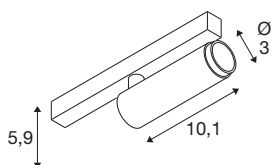

GRIP! S

48V Spot, zylindrisch, 2700K, 9.8W, DALI, 29°, weiß / schwarz

GRIP! ist der neue dekorative Spot von SLV, der mit den aktuellen Designtrends einhergeht. Der elegante Hingucker in der Größe S und der Allrounder in der Größe M mit integriertem LED und einem Entblendungsreflektor sind für das 1-Phasen-, 3-Phasen- und 48V-Schienensystem verfügbar. Dabei können Sie zwischen verschiedenen Steuerungsoptionen und Lichtfarbenvarianten sowie Dim-to-Warm-Spots wählen. Optisch überzeugen die GRIP! Spots durch ihre modernen Farbkombinationen und den in vier Farben separat erhältlichen Dekoringen, die eine individuelle Anpassung ermöglichen.

TECHNISCHE DATEN

Art. Nr.	1008405
Anzahl unterschiedliche Lichtauslässe	1
IP Code	IP20
Schlagfestigkeitsklasse	IK 02
Schlagfestigkeit	0.2 Joule
Montage	Aufbau
Dimmbar	Ja
Technologie der Dimmung	DALI
Primäre Nennspannung	48DC
Sekundär Strom / Spannung	250 mA
Schutzklasse	III
Wattage	9.8 W
minimale Umgebungstemperatur	0 °C
maximale Umgebungstemperatur	35 °C
Lumen	530 lm
Lichtfarbtemperatur	2700 Kelvin
Farbe	weiss/schwarz
CRI	90
UGR ≤	25
Lebensdauer	50000 h
Risikogruppe	1
Länge	18 cm

Breite	3 cm
Höhe	4 cm
Nettogewicht	0.12 kg
Bruttogewicht	0.15 kg

Zubehör

1008489	GRIP! S , Dekoring, schwarz
1008488	GRIP! S , Dekoring, weiß
1008490	GRIP! S , Dekoring, nickel
1008491	GRIP! S , Dekoring, gold