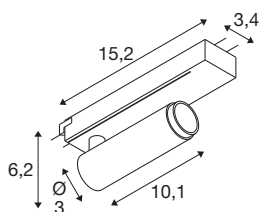

GRIP! S

1~ Spot, zylindrisch, 3000K, 11W, PHASE, 29°, bronze / schwarz

GRIP! ist der neue dekorative Spot von SLV, der mit den aktuellen Designtrends einhergeht. Der elegante Hingucker in der Größe S und der Allrounder in der Größe M mit integriertem LED und einem Entblendungsreflektor sind für das 1-Phasen-, 3-Phasen- und 48V-Schienensystem verfügbar. Dabei können Sie zwischen verschiedenen Steuerungsoptionen und Lichtfarbenvarianten sowie Dim-to-Warm-Spots wählen. Optisch überzeugen die GRIP! Spots durch ihre modernen Farbkombinationen und den in vier Farben separat erhältlichen Dekoringen, die eine individuelle Anpassung ermöglichen.

TECHNISCHE DATEN

Art. Nr.	1008398
Anzahl unterschiedliche Lichtauslässe	1
IP Code	IP20
Schlagfestigkeitsklasse	IK 02
Schlagfestigkeit	0.2 Joule
Montage	Aufbau
Dimmbar	Ja
Technologie der Dimmung	Phasenanschnitt, Phasenabschnitt
Primäre Nennspannung	220-240V ~50/60 Hz
Sekundär Strom / Spannung	250 mA
Schutzklasse	II
Wattage	11 W
minimale Umgebungstemperatur	0 °C
maximale Umgebungstemperatur	35 °C
Anzahl Leuchten an LS B16A	44
Anzahl Leuchten an LS C16A	89
Höhe Einschaltstrom	25 A
Dauer Einschaltstrom	100 µs
Lumen	610 lm
Lichtfarbtemperatur	3000 Kelvin
Farbe	bronze/schwarz
CRI	90

UGR ≤	25
Lebensdauer	50000 h
Risikogruppe	1
Länge	15.2 cm
Breite	3.4 cm
Höhe	6 cm
Nettogewicht	0.18 kg
Bruttogewicht	0.22 kg

Zubehör

1008489	GRIP! S , Dekoring, schwarz
1008488	GRIP! S , Dekoring, weiß
1008490	GRIP! S , Dekoring, nickel
1008491	GRIP! S , Dekoring, gold