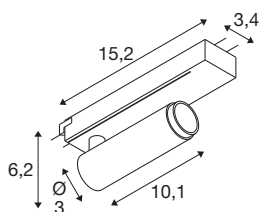

GRIP! S

1~ Spot, zylindrisch, 2700K, 11W, PHASE, 29°, bronze / schwarz

GRIP! ist der neue dekorative Spot von SLV, der mit den aktuellen Designtrends einhergeht. Der elegante Hingucker in der Größe S und der Allrounder in der Größe M mit integriertem LED und einem Entblendungsreflektor sind für das 1-Phasen-, 3-Phasen- und 48V-Schienensystem verfügbar. Dabei können Sie zwischen verschiedenen Steuerungsoptionen und Lichtfarbenvarianten sowie Dim-to-Warm-Spots wählen. Optisch überzeugen die GRIP! Spots durch ihre modernen Farbkombinationen und den in vier Farben separat erhältlichen Dekorungen, die eine individuelle Anpassung ermöglichen.

TECHNISCHE DATEN

Art. Nr.	1008393
Anzahl unterschiedliche Lichtauslässe	1
IP Code	IP20
Schlagfestigkeitsklasse	IK 02
Schlagfestigkeit	0.2 Joule
Montage	Aufbau
Dimmbar	Ja
Technologie der Dimmung	Phasenanschnitt, Phasenabschnitt
Primäre Nennspannung	220-240V ~50/60 Hz
Sekundär Strom / Spannung	250 mA
Schutzklasse	II
Wattage	11 W
minimale Umgebungstemperatur	0 °C
maximale Umgebungstemperatur	35 °C
Anzahl Leuchten an LS B16A	44
Anzahl Leuchten an LS C16A	89
Höhe Einschaltstrom	25 A
Dauer Einschaltstrom	100 µs
Lumen	530 lm
Lichtfarbtemperatur	2700 Kelvin
Farbe	bronze/schwarz
CRI	90

UGR \leq	25
Lebensdauer	50000 h
Risikogruppe	1
Länge	15.2 cm
Breite	3.4 cm
Höhe	6 cm
Nettogewicht	0.18 kg
Bruttogewicht	0.22 kg

Zubehör

1008489	GRIP! S , Dekoring, schwarz
1008488	GRIP! S , Dekoring, weiß
1008490	GRIP! S , Dekoring, nickel
1008491	GRIP! S , Dekoring, gold