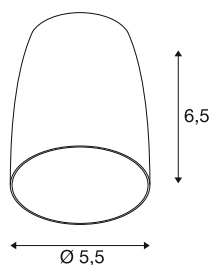

## PURI 2.0 Dome

Leuchtschirm, H: 6.5 cm, aluminium

Kombinieren Sie zeitloses Design mit großer Gestaltungsfreiheit: Die neue PURI 2.0 ist jetzt auch als Mix & Match System verfügbar. Kombinieren Sie die Basis mit dekorativen Schirmen in drei modernen Formen und je sechs trendigen Farben, um einzigartige Looks zu erzielen.

### TECHNISCHE DATEN

Art. Nr.	1008378
Farbe	aluminium
Höhe	6.5 cm
Durchmesser	5.5 cm
Nettogewicht	0.021 kg
Bruttogewicht	0.035 kg
BIG WHITE Seite	429