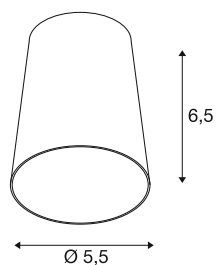

PURI 2.0 Cone

Leuchtschirm, H: 6.5 cm, aluminium

Kombinieren Sie zeitloses Design mit großer Gestaltungsfreiheit: Die neue PURI 2.0 ist jetzt auch als Mix & Match System verfügbar. Kombinieren Sie die Basis mit dekorativen Schirmen in drei modernen Formen und je sechs trendigen Farben, um einzigartige Looks zu erzielen.

TECHNISCHE DATEN

Art. Nr.	1008377
Farbe	aluminium
Höhe	6.5 cm
Durchmesser	5.5 cm
Nettogewicht	0.021 kg
Bruttogewicht	0.035 kg
BIG WHITE Seite	429