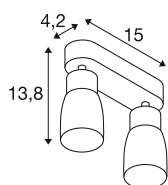

TECHNISCHE DATEN

Art. Nr.	1008372
Fassung	GU10
Anzahl Fassungen	2
Schwenkbereich	90 °
Horizontaler Drehbereich	350 °
IP Code	IP20
Schlagfestigkeitsklasse	IK 02
Montage	Aufbau
Primäre Nennspannung	220-240V ~50/60 Hz
Schutzklasse	I
Wattage	6 W
minimale Umgebungstemperatur	-20 °C
maximale Umgebungstemperatur	45 °C
Farbe	grau/grau
Länge	15 cm
Breite	5.5 cm
Höhe	13.8 cm
Nettogewicht	0.3 kg
Bruttogewicht	0.5 kg