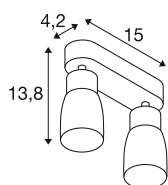

## TECHNISCHE DATEN

Art. Nr.	1008371
Fassung	GU10
Anzahl Fassungen	2
Schwenkbereich	90 °
Horizontaler Drehbereich	350 °
IP Code	IP20
Schlagfestigkeitsklasse	IK 02
Montage	Aufbau
Primäre Nennspannung	220-240V ~50/60 Hz
Schutzklasse	I
Wattage	6 W
minimale Umgebungstemperatur	-20 °C
maximale Umgebungstemperatur	45 °C
Farbe	weiss/weiss
Länge	15 cm
Breite	5.5 cm
Höhe	13.8 cm
Nettogewicht	0.3 kg
Bruttogewicht	0.5 kg