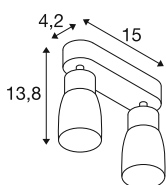

## TECHNISCHE DATEN

Art. Nr.	1008370
Fassung	GU10
Anzahl Fassungen	2
Schwenkbereich	90 °
Horizontaler Drehbereich	350 °
IP Code	IP20
Schlagfestigkeitsklasse	IK 02
Montage	Aufbau
Primäre Nennspannung	220-240V ~50/60 Hz
Schutzklasse	I
Wattage	6 W
minimale Umgebungstemperatur	-20 °C
maximale Umgebungstemperatur	45 °C
Farbe	schwarz/gold
Länge	15 cm
Breite	5.5 cm
Höhe	13.8 cm
Nettogewicht	0.3 kg
Bruttogewicht	0.5 kg