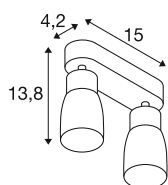

TECHNISCHE DATEN

Art. Nr.	1008369
Fassung	GU10
Anzahl Fassungen	2
Schwenkbereich	90 °
Horizontaler Drehbereich	350 °
IP Code	IP20
Schlagfestigkeitsklasse	IK 02
Montage	Aufbau
Primäre Nennspannung	220-240V ~50/60 Hz
Schutzklasse	I
Wattage	6 W
minimale Umgebungstemperatur	-20 °C
maximale Umgebungstemperatur	45 °C
Farbe	schwarz/schwarz
Länge	15 cm
Breite	5.5 cm
Höhe	13.8 cm
Nettogewicht	0.3 kg
Bruttogewicht	0.5 kg