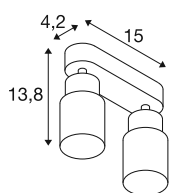

TECHNISCHE DATEN

Art. Nr.	1008364
Fassung	GU10
Anzahl Fassungen	2
Schwenkbereich	90 °
Horizontaler Drehbereich	350 °
IP Code	IP20
Schlagfestigkeitsklasse	IK 02
Montage	Aufbau
Primäre Nennspannung	220-240V ~50/60 Hz
Schutzklasse	I
Wattage	6 W
minimale Umgebungstemperatur	-20 °C
maximale Umgebungstemperatur	45 °C
Farbe	grau/grau
Länge	15 cm
Breite	5.5 cm
Höhe	13.8 cm
Nettogewicht	0.3 kg
Bruttogewicht	0.5 kg