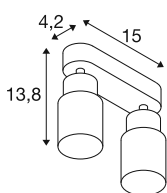

TECHNISCHE DATEN

Art. Nr.	1008363
Fassung	GU10
Anzahl Fassungen	2
Schwenkbereich	90 °
Horizontaler Drehbereich	350 °
IP Code	IP20
Schlagfestigkeitsklasse	IK 02
Montage	Aufbau
Primäre Nennspannung	220-240V ~50/60 Hz
Schutzklasse	I
Wattage	6 W
minimale Umgebungstemperatur	-20 °C
maximale Umgebungstemperatur	45 °C
Farbe	weiss/weiss
Länge	15 cm
Breite	5.5 cm
Höhe	13.8 cm
Nettogewicht	0.3 kg
Bruttogewicht	0.5 kg