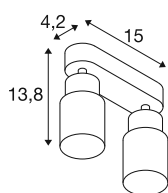

TECHNISCHE DATEN

Art. Nr.	1008362
Fassung	GU10
Anzahl Fassungen	2
Schwenkbereich	90 °
Horizontaler Drehbereich	350 °
IP Code	IP20
Schlagfestigkeitsklasse	IK 02
Montage	Aufbau
Primäre Nennspannung	220-240V ~50/60 Hz
Schutzklasse	I
Wattage	6 W
minimale Umgebungstemperatur	-20 °C
maximale Umgebungstemperatur	45 °C
Farbe	schwarz/gold
Länge	15 cm
Breite	5.5 cm
Höhe	13.8 cm
Nettogewicht	0.3 kg
Bruttogewicht	0.5 kg