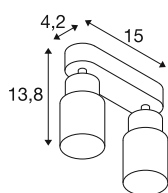

TECHNISCHE DATEN

Art. Nr.	1008361
Fassung	GU10
Anzahl Fassungen	2
Schwenkbereich	90 °
Horizontaler Drehbereich	350 °
IP Code	IP20
Schlagfestigkeitsklasse	IK 02
Montage	Aufbau
Primäre Nennspannung	220-240V ~50/60 Hz
Schutzklasse	I
Wattage	6 W
minimale Umgebungstemperatur	-20 °C
maximale Umgebungstemperatur	45 °C
Farbe	schwarz/schwarz
Länge	15 cm
Breite	5.5 cm
Höhe	13.8 cm
Nettogewicht	0.3 kg
Bruttogewicht	0.5 kg