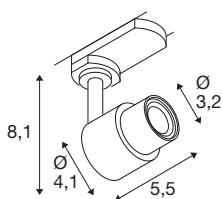

## TECHNISCHE DATEN

Art. Nr.	1008360
Fassung	GU10
Anzahl Fassungen	1
Schwenkbereich	90 °
Horizontaler Drehbereich	350 °
IP Code	IP20
Schlagfestigkeitsklasse	IK 02
Montage	Aufbau
Primäre Nennspannung	220-240V ~50/60 Hz
Schutzklasse	I
Wattage	6 W
minimale Umgebungstemperatur	-20 °C
maximale Umgebungstemperatur	45 °C
Farbe	weiss
Länge	5.5 cm
Höhe	8.1 cm
Durchmesser	4.1 cm
Nettogewicht	0.11 kg
Bruttogewicht	0.15 kg