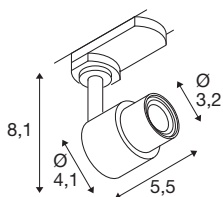

TECHNISCHE DATEN

Art. Nr.	1008359
Fassung	GU10
Anzahl Fassungen	1
Schwenkbereich	90 °
Horizontaler Drehbereich	350 °
IP Code	IP20
Schlagfestigkeitsklasse	IK 02
Montage	Aufbau
Primäre Nennspannung	220-240V ~50/60 Hz
Schutzklasse	I
Wattage	6 W
minimale Umgebungstemperatur	-20 °C
maximale Umgebungstemperatur	45 °C
Farbe	schwarz
Länge	5.5 cm
Höhe	8.1 cm
Durchmesser	4.1 cm
Nettogewicht	0.11 kg
Bruttogewicht	0.15 kg