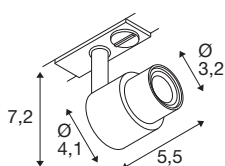

TECHNISCHE DATEN

Art. Nr.	1008358
Fassung	GU10
Anzahl Fassungen	1
Schwenkbereich	90 °
Horizontaler Drehbereich	350 °
IP Code	IP20
Schlagfestigkeitsklasse	IK 02
Montage	Aufbau
Primäre Nennspannung	220-240V ~50/60 Hz
Schutzklasse	I
Wattage	6 W
minimale Umgebungstemperatur	-20 °C
maximale Umgebungstemperatur	45 °C
Farbe	grau
Länge	5.5 cm
Höhe	8.1 cm
Durchmesser	4.1 cm
Nettogewicht	0.11 kg
Bruttogewicht	0.15 kg