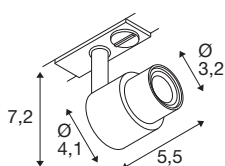

## TECHNISCHE DATEN

Art. Nr.	1008357
Fassung	GU10
Anzahl Fassungen	1
Schwenkbereich	90 °
Horizontaler Drehbereich	350 °
IP Code	IP20
Schlagfestigkeitsklasse	IK 02
Montage	Aufbau
Primäre Nennspannung	220-240V ~50/60 Hz
Schutzklasse	I
Wattage	6 W
minimale Umgebungstemperatur	-20 °C
maximale Umgebungstemperatur	45 °C
Farbe	weiss
Länge	5.5 cm
Höhe	8.1 cm
Durchmesser	4.1 cm
Nettogewicht	0.11 kg
Bruttogewicht	0.15 kg