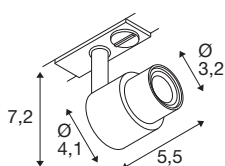

## TECHNISCHE DATEN

Art. Nr.	1008356
Fassung	GU10
Anzahl Fassungen	1
Schwenkbereich	90 °
Horizontaler Drehbereich	350 °
IP Code	IP20
Schlagfestigkeitsklasse	IK 02
Montage	Aufbau
Primäre Nennspannung	220-240V ~50/60 Hz
Schutzklasse	I
Wattage	6 W
minimale Umgebungstemperatur	-20 °C
maximale Umgebungstemperatur	45 °C
Farbe	schwarz
Länge	5.5 cm
Höhe	8.1 cm
Durchmesser	4.1 cm
Nettogewicht	0.11 kg
Bruttogewicht	0.15 kg