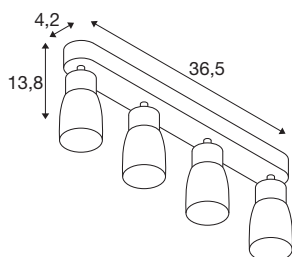

PURI 2.0 Dome

Wand- und Deckenaufbauleuchte, long, 4 x max. 6W GU10, grau

Die neue und rundum modernisierte PURI 2.0 Produktfamilie beinhaltet Spots und Pendelleuchten für das 1- und 3-Phasen-System sowie Wand- und Deckenaufbauleuchten in vielfältigen Ausführungen und Farben. Durch die Kombination mit den Leuchtenschirmen in drei modernen Formen und sechs trendigen Farben gibt es für jedes Interieur eine passende PURI 2.0. Und falls Sie eine ganz spezielle Leuchte zusammensetzen möchten, gibt es die PURI 2.0 auch als Mix & Match System. Alle Leuchten werden mit GU10 Leuchtmitteln betrieben.

TECHNISCHE DATEN

Art. Nr.	1008355
Fassung	GU10
Anzahl Fassungen	4
Schwenkbereich	90 °
Horizontaler Drehbereich	350 °
IP Code	IP20
Schlagfestigkeitsklasse	IK 02
Montage	Aufbau
Primäre Nennspannung	220-240V ~50/60 Hz
Schutzklasse	I
Wattage	6 W
minimale Umgebungstemperatur	-20 °C
maximale Umgebungstemperatur	45 °C
Farbe	grau/grau
Länge	36.5 cm
Breite	5.5 cm
Höhe	13.8 cm
Nettogewicht	0.65 kg
Bruttogewicht	0.7 kg