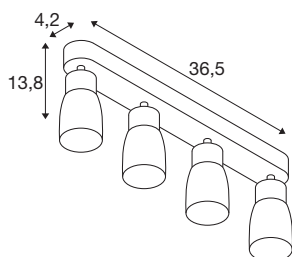

PURI 2.0 Dome

Wand- und Deckenaufbauleuchte, long, 4 x max. 6W
GU10, weiß

Die neue und rundum modernisierte PURI 2.0 Produktfamilie beinhaltet Spots und Pendelleuchten für das 1- und 3-Phasen-System sowie Wand- und Deckenaufbauleuchten in vielfältigen Ausführungen und Farben. Durch die Kombination mit den Leuchtenschirmen in drei modernen Formen und sechs trendigen Farben gibt es für jedes Interieur eine passende PURI 2.0. Und falls Sie eine ganz spezielle Leuchte zusammensetzen möchten, gibt es die PURI 2.0 auch als Mix & Match System. Alle Leuchten werden mit GU10 Leuchtmitteln betrieben.

TECHNISCHE DATEN

Art. Nr.	1008354
Fassung	GU10
Anzahl Fassungen	4
Schwenkbereich	90 °
Horizontaler Drehbereich	350 °
IP Code	IP20
Schlagfestigkeitsklasse	IK 02
Montage	Aufbau
Primäre Nennspannung	220-240V ~50/60 Hz
Schutzklasse	I
Wattage	6 W
minimale Umgebungstemperatur	-20 °C
maximale Umgebungstemperatur	45 °C
Farbe	weiss/weiss
Länge	36.5 cm
Breite	5.5 cm
Höhe	13.8 cm
Nettogewicht	0.65 kg
Bruttogewicht	0.7 kg