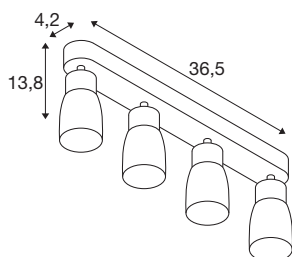

PURI 2.0 Dome

Wand- und Deckenaufbauleuchte, long, 4 x max. 6W
GU10, schwarz / gold

Die neue und rundum modernisierte PURI 2.0 Produktfamilie beinhaltet Spots und Pendelleuchten für das 1- und 3-Phasen-System sowie Wand- und Deckenaufbauleuchten in vielfältigen Ausführungen und Farben. Durch die Kombination mit den Leuchtenschirmen in drei modernen Formen und sechs trendigen Farben gibt es für jedes Interieur eine passende PURI 2.0. Und falls Sie eine ganz spezielle Leuchte zusammensetzen möchten, gibt es die PURI 2.0 auch als Mix & Match System. Alle Leuchten werden mit GU10 Leuchtmitteln betrieben.

TECHNISCHE DATEN

Art. Nr.	1008353
Fassung	GU10
Anzahl Fassungen	4
Schwenkbereich	90 °
Horizontaler Drehbereich	350 °
IP Code	IP20
Schlagfestigkeitsklasse	IK 02
Montage	Aufbau
Primäre Nennspannung	220-240V ~50/60 Hz
Schutzklasse	I
Wattage	6 W
minimale Umgebungstemperatur	-20 °C
maximale Umgebungstemperatur	45 °C
Farbe	schwarz/gold
Länge	36.5 cm
Breite	5.5 cm
Höhe	13.8 cm
Nettogewicht	0.65 kg
Bruttogewicht	0.7 kg