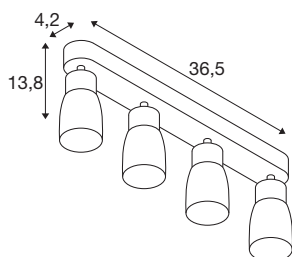

PURI 2.0 Dome

Wand- und Deckenaufbauleuchte, long, 4 x max. 6W GU10, schwarz

Die neue und rundum modernisierte PURI 2.0 Produktfamilie beinhaltet Spots und Pendelleuchten für das 1- und 3-Phasen-System sowie Wand- und Deckenaufbauleuchten in vielfältigen Ausführungen und Farben. Durch die Kombination mit den Leuchtenschirmen in drei modernen Formen und sechs trendigen Farben gibt es für jedes Interieur eine passende PURI 2.0. Und falls Sie eine ganz spezielle Leuchte zusammensetzen möchten, gibt es die PURI 2.0 auch als Mix & Match System. Alle Leuchten werden mit GU10 Leuchtmitteln betrieben.

TECHNISCHE DATEN

Art. Nr.	1008352
Fassung	GU10
Anzahl Fassungen	4
Schwenkbereich	90 °
Horizontaler Drehbereich	350 °
IP Code	IP20
Schlagfestigkeitsklasse	IK 02
Montage	Aufbau
Primäre Nennspannung	220-240V ~50/60 Hz
Schutzklasse	I
Wattage	6 W
minimale Umgebungstemperatur	-20 °C
maximale Umgebungstemperatur	45 °C
Farbe	schwarz/schwarz
Länge	36.5 cm
Breite	5.5 cm
Höhe	13.8 cm
Nettogewicht	0.65 kg
Bruttogewicht	0.7 kg