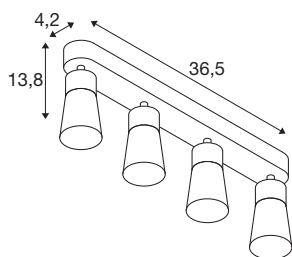

## PURI 2.0 Cone

Wand- und Deckenaufbauleuchte, long, 4 x max. 6W GU10, grau

Die neue und rundum modernisierte PURI 2.0 Produktfamilie beinhaltet Spots und Pendelleuchten für das 1- und 3-Phasen-System sowie Wand- und Deckenaufbauleuchten in vielfältigen Ausführungen und Farben. Durch die Kombination mit den Leuchtenschirmen in drei modernen Formen und sechs trendigen Farben gibt es für jedes Interieur eine passende PURI 2.0. Und falls Sie eine ganz spezielle Leuchte zusammensetzen möchten, gibt es die PURI 2.0 auch als Mix & Match System. Alle Leuchten werden mit GU10 Leuchtmitteln betrieben.

## TECHNISCHE DATEN

Art. Nr.	1008351
Fassung	GU10
Anzahl Fassungen	4
Schwenkbereich	90 °
Horizontaler Drehbereich	350 °
IP Code	IP20
Schlagfestigkeitsklasse	IK 02
Montage	Aufbau
Primäre Nennspannung	220-240V ~50/60 Hz
Schutzklasse	I
Wattage	6 W
minimale Umgebungstemperatur	-20 °C
maximale Umgebungstemperatur	45 °C
Farbe	grau/grau
Länge	36.5 cm
Breite	5.5 cm
Höhe	13.8 cm
Nettogewicht	0.65 kg
Bruttogewicht	0.7 kg