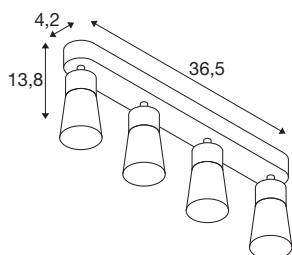

## PURI 2.0 Cone

Wand- und Deckenaufbauleuchte, long, 4 x max. 6W  
GU10, weiß

Die neue und rundum modernisierte PURI 2.0 Produktfamilie beinhaltet Spots und Pendelleuchten für das 1- und 3-Phasen-System sowie Wand- und Deckenaufbauleuchten in vielfältigen Ausführungen und Farben. Durch die Kombination mit den Leuchtenschirmen in drei modernen Formen und sechs trendigen Farben gibt es für jedes Interieur eine passende PURI 2.0. Und falls Sie eine ganz spezielle Leuchte zusammensetzen möchten, gibt es die PURI 2.0 auch als Mix & Match System. Alle Leuchten werden mit GU10 Leuchtmitteln betrieben.

## TECHNISCHE DATEN

Art. Nr.	1008350
Fassung	GU10
Anzahl Fassungen	4
Schwenkbereich	90 °
Horizontaler Drehbereich	350 °
IP Code	IP20
Schlagfestigkeitsklasse	IK 02
Montage	Aufbau
Primäre Nennspannung	220-240V ~50/60 Hz
Schutzklasse	I
Wattage	6 W
minimale Umgebungstemperatur	-20 °C
maximale Umgebungstemperatur	45 °C
Farbe	weiss/weiss
Länge	36.5 cm
Breite	5.5 cm
Höhe	13.8 cm
Nettogewicht	0.65 kg
Bruttogewicht	0.7 kg