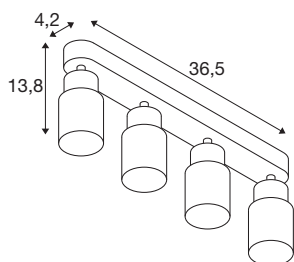

PURI 2.0 Tube

Wand- und Deckenaufbauleuchte, long, 4 x max. 6 W GU10, grau

Die neue und rundum modernisierte PURI 2.0 Produktfamilie beinhaltet Spots und Pendelleuchten für das 1- und 3-Phasen-System sowie Wand- und Deckenaufbauleuchten in vielfältigen Ausführungen und Farben. Durch die Kombination mit den Leuchtenschirmen in drei modernen Formen und sechs trendigen Farben gibt es für jedes Interieur eine passende PURI 2.0. Und falls Sie eine ganz spezielle Leuchte zusammensetzen möchten, gibt es die PURI 2.0 auch als Mix & Match System. Alle Leuchten werden mit GU10 Leuchtmitteln betrieben.

TECHNISCHE DATEN

Art. Nr.	1008347
Fassung	GU10
Anzahl Fassungen	4
Schwenkbereich	90 °
Horizontaler Drehbereich	350 °
IP Code	IP20
Schlagfestigkeitsklasse	IK 02
Montage	Aufbau
Montagedetails	Decke, Wand
Primäre Nennspannung	220-240V ~50/60 Hz
Schutzklasse	I
Wattage	6 W
minimale Umgebungstemperatur	-20 °C
maximale Umgebungstemperatur	45 °C
Farbe	grau/grau
Länge	36.5 cm
Breite	5.5 cm
Höhe	13.8 cm
Nettogewicht	0.645 kg
Bruttogewicht	0.7 kg
BIG WHITE Seite	421