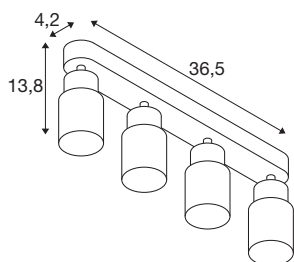

PURI 2.0 Tube

Wand- und Deckenaufbauleuchte, long, 4 x max. 6W
GU10, weiß

Die neue und rundum modernisierte PURI 2.0 Produktfamilie beinhaltet Spots und Pendelleuchten für das 1- und 3-Phasen-System sowie Wand- und Deckenaufbauleuchten in vielfältigen Ausführungen und Farben. Durch die Kombination mit den Leuchtenschirmen in drei modernen Formen und sechs trendigen Farben gibt es für jedes Interieur eine passende PURI 2.0. Und falls Sie eine ganz spezielle Leuchte zusammensetzen möchten, gibt es die PURI 2.0 auch als Mix & Match System. Alle Leuchten werden mit GU10 Leuchtmitteln betrieben.

TECHNISCHE DATEN

Art. Nr.	1008346
Fassung	GU10
Anzahl Fassungen	4
Schwenkbereich	90 °
Horizontaler Drehbereich	350 °
IP Code	IP20
Schlagfestigkeitsklasse	IK 02
Montage	Aufbau
Primäre Nennspannung	220-240V ~50/60 Hz
Schutzklasse	I
Wattage	6 W
minimale Umgebungstemperatur	-20 °C
maximale Umgebungstemperatur	45 °C
Farbe	weiss/weiss
Länge	36.5 cm
Breite	5.5 cm
Höhe	13.8 cm
Nettogewicht	0.65 kg
Bruttogewicht	0.7 kg