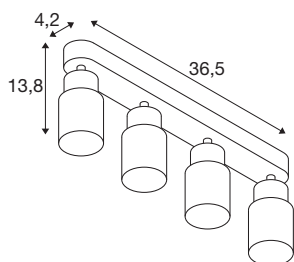

PURI 2.0 Tube

Wand- und Deckenaufbauleuchte, long, 4 x max. 6W
GU10, schwarz

Die neue und rundum modernisierte PURI 2.0 Produktfamilie beinhaltet Spots und Pendelleuchten für das 1- und 3-Phasen-System sowie Wand- und Deckenaufbauleuchten in vielfältigen Ausführungen und Farben. Durch die Kombination mit den Leuchtenschirmen in drei modernen Formen und sechs trendigen Farben gibt es für jedes Interieur eine passende PURI 2.0. Und falls Sie eine ganz spezielle Leuchte zusammensetzen möchten, gibt es die PURI 2.0 auch als Mix & Match System. Alle Leuchten werden mit GU10 Leuchtmitteln betrieben.

TECHNISCHE DATEN

Art. Nr.	1008344
Fassung	GU10
Anzahl Fassungen	4
Schwenkbereich	90 °
Horizontaler Drehbereich	350 °
IP Code	IP20
Schlagfestigkeitsklasse	IK 02
Montage	Aufbau
Primäre Nennspannung	220-240V ~50/60 Hz
Schutzklasse	I
Wattage	6 W
minimale Umgebungstemperatur	-20 °C
maximale Umgebungstemperatur	45 °C
Farbe	schwarz/schwarz
Länge	36.5 cm
Breite	5.5 cm
Höhe	13.8 cm
Nettogewicht	0.65 kg
Bruttogewicht	0.7 kg