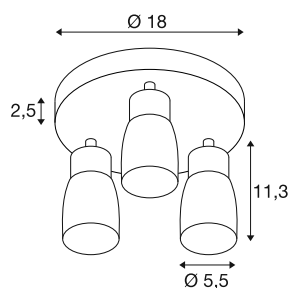

PURI 2.0 Dome

Wand- und Deckenaufbauleuchte, rund, 3 x max. 6W GU10, grau

Die neue und rundum modernisierte PURI 2.0 Produktfamilie beinhaltet Spots und Pendelleuchten für das 1- und 3-Phasen-System sowie Wand- und Deckenaufbauleuchten in vielfältigen Ausführungen und Farben. Durch die Kombination mit den Leuchtenschirmen in drei modernen Formen und sechs trendigen Farben gibt es für jedes Interieur eine passende PURI 2.0. Und falls Sie eine ganz spezielle Leuchte zusammensetzen möchten, gibt es die PURI 2.0 auch als Mix & Match System. Alle Leuchten werden mit GU10 Leuchtmitteln betrieben.

TECHNISCHE DATEN

Art. Nr.	1008343
Fassung	GU10
Anzahl Fassungen	3
Schwenkbereich	90 °
Horizontaler Drehbereich	350 °
IP Code	IP20
Schlagfestigkeitsklasse	IK 02
Montage	Aufbau
Primäre Nennspannung	220-240V ~50/60 Hz
Schutzklasse	I
Wattage	6 W
minimale Umgebungstemperatur	-20 °C
maximale Umgebungstemperatur	45 °C
Farbe	grau/grau
Höhe	13.8 cm
Durchmesser	18 cm
Nettogewicht	0.53 kg
Bruttogewicht	0.7 kg