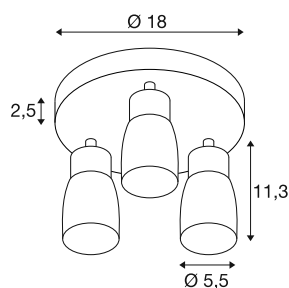

PURI 2.0 Dome

Wand- und Deckenaufbauleuchte, rund, 3 x max. 6W GU10, weiß

Die neue und rundum modernisierte PURI 2.0 Produktfamilie beinhaltet Spots und Pendelleuchten für das 1- und 3-Phasen-System sowie Wand- und Deckenaufbauleuchten in vielfältigen Ausführungen und Farben. Durch die Kombination mit den Leuchtenschirmen in drei modernen Formen und sechs trendigen Farben gibt es für jedes Interieur eine passende PURI 2.0. Und falls Sie eine ganz spezielle Leuchte zusammensetzen möchten, gibt es die PURI 2.0 auch als Mix & Match System. Alle Leuchten werden mit GU10 Leuchtmitteln betrieben.

TECHNISCHE DATEN

Art. Nr.	1008342
Fassung	GU10
Anzahl Fassungen	3
Schwenkbereich	90 °
Horizontaler Drehbereich	350 °
IP Code	IP20
Schlagfestigkeitsklasse	IK 02
Montage	Aufbau
Primäre Nennspannung	220-240V ~50/60 Hz
Schutzklasse	I
Wattage	6 W
minimale Umgebungstemperatur	-20 °C
maximale Umgebungstemperatur	45 °C
Farbe	weiss/weiss
Höhe	13.8 cm
Durchmesser	18 cm
Nettogewicht	0.53 kg
Bruttogewicht	0.7 kg