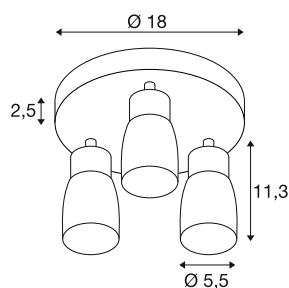

PURI 2.0 Dome

Wand- und Deckenaufbauleuchte, rund, 3 x max. 6W GU10, schwarz / gold

Die neue und rundum modernisierte PURI 2.0 Produktfamilie beinhaltet Spots und Pendelleuchten für das 1- und 3-Phasen-System sowie Wand- und Deckenaufbauleuchten in vielfältigen Ausführungen und Farben. Durch die Kombination mit den Leuchtenschirmen in drei modernen Formen und sechs trendigen Farben gibt es für jedes Interieur eine passende PURI 2.0. Und falls Sie eine ganz spezielle Leuchte zusammensetzen möchten, gibt es die PURI 2.0 auch als Mix & Match System. Alle Leuchten werden mit GU10 Leuchtmitteln betrieben.

TECHNISCHE DATEN

Art. Nr.	1008341
Fassung	GU10
Anzahl Fassungen	3
Schwenkbereich	90 °
Horizontaler Drehbereich	350 °
IP Code	IP20
Schlagfestigkeitsklasse	IK 02
Montage	Aufbau
Primäre Nennspannung	220-240V ~50/60 Hz
Schutzklasse	I
Wattage	6 W
minimale Umgebungstemperatur	-20 °C
maximale Umgebungstemperatur	45 °C
Farbe	schwarz/gold
Höhe	13.8 cm
Durchmesser	18 cm
Nettogewicht	0.53 kg
Bruttogewicht	0.7 kg