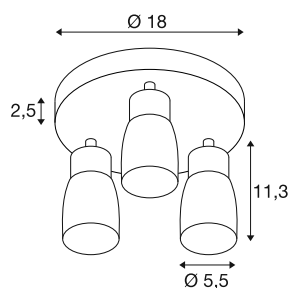

## PURI 2.0 Dome

Wand- und Deckenaufbauleuchte, rund, 3 x max. 6W GU10, schwarz

Die neue und rundum modernisierte PURI 2.0 Produktfamilie beinhaltet Spots und Pendelleuchten für das 1- und 3-Phasen-System sowie Wand- und Deckenaufbauleuchten in vielfältigen Ausführungen und Farben. Durch die Kombination mit den Leuchtenschirmen in drei modernen Formen und sechs trendigen Farben gibt es für jedes Interieur eine passende PURI 2.0. Und falls Sie eine ganz spezielle Leuchte zusammensetzen möchten, gibt es die PURI 2.0 auch als Mix & Match System. Alle Leuchten werden mit GU10 Leuchtmitteln betrieben.

## TECHNISCHE DATEN

Art. Nr.	1008340
Fassung	GU10
Anzahl Fassungen	3
Schwenkbereich	90 °
Horizontaler Drehbereich	350 °
IP Code	IP20
Schlagfestigkeitsklasse	IK 02
Montage	Aufbau
Primäre Nennspannung	220-240V ~50/60 Hz
Schutzklasse	I
Wattage	6 W
minimale Umgebungstemperatur	-20 °C
maximale Umgebungstemperatur	45 °C
Farbe	schwarz/schwarz
Höhe	13.8 cm
Durchmesser	18 cm
Nettogewicht	0.53 kg
Bruttogewicht	0.7 kg