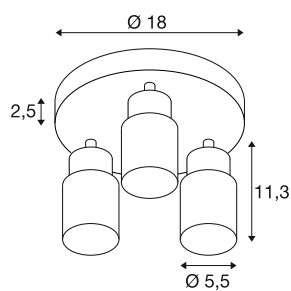

PURI 2.0 Tube

Wand- und Deckenaufbauleuchte, rund, 3 x max. 6W GU10, grau

Die neue und rundum modernisierte PURI 2.0 Produktfamilie beinhaltet Spots und Pendelleuchten für das 1- und 3-Phasen-System sowie Wand- und Deckenaufbauleuchten in vielfältigen Ausführungen und Farben. Durch die Kombination mit den Leuchtenschirmen in drei modernen Formen und sechs trendigen Farben gibt es für jedes Interieur eine passende PURI 2.0. Und falls Sie eine ganz spezielle Leuchte zusammensetzen möchten, gibt es die PURI 2.0 auch als Mix & Match System. Alle Leuchten werden mit GU10 Leuchtmitteln betrieben.

TECHNISCHE DATEN

Art. Nr.	1008335
Fassung	GU10
Anzahl Fassungen	3
Schwenkbereich	90 °
Horizontaler Drehbereich	350 °
IP Code	IP20
Schlagfestigkeitsklasse	IK 02
Montage	Aufbau
Primäre Nennspannung	220-240V ~50/60 Hz
Schutzklasse	I
Wattage	6 W
minimale Umgebungstemperatur	-20 °C
maximale Umgebungstemperatur	45 °C
Farbe	grau/grau
Höhe	13.8 cm
Durchmesser	18 cm
Nettogewicht	0.53 kg
Bruttogewicht	0.7 kg