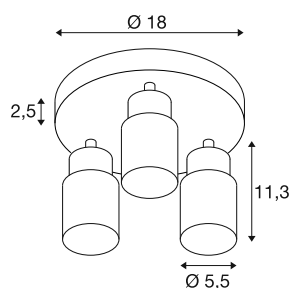

PURI 2.0 Tube

Wand- und Deckenaufbauleuchte, rund, 3 x max. 6W
GU10, weiß

Die neue und rundum modernisierte PURI 2.0 Produktfamilie beinhaltet Spots und Pendelleuchten für das 1- und 3-Phasen-System sowie Wand- und Deckenaufbauleuchten in vielfältigen Ausführungen und Farben. Durch die Kombination mit den Leuchtenschirmen in drei modernen Formen und sechs trendigen Farben gibt es für jedes Interieur eine passende PURI 2.0. Und falls Sie eine ganz spezielle Leuchte zusammensetzen möchten, gibt es die PURI 2.0 auch als Mix & Match System. Alle Leuchten werden mit GU10 Leuchtmitteln betrieben.

TECHNISCHE DATEN

Art. Nr.	1008334
Fassung	GU10
Anzahl Fassungen	3
Schwenkbereich	90 °
Horizontaler Drehbereich	350 °
IP Code	IP20
Schlagfestigkeitsklasse	IK 02
Montage	Aufbau
Primäre Nennspannung	220-240V ~50/60 Hz
Schutzklasse	I
Wattage	6 W
minimale Umgebungstemperatur	-20 °C
maximale Umgebungstemperatur	45 °C
Farbe	weiss/weiss
Höhe	13.8 cm
Durchmesser	18 cm
Nettogewicht	0.53 kg
Bruttogewicht	0.7 kg