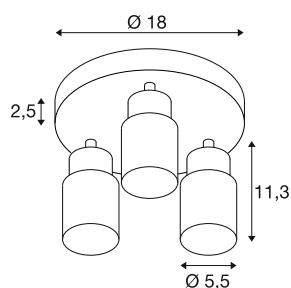

PURI 2.0 Tube

Wand- und Deckenaufbauleuchte, rund, 3 x max. 6W GU10, schwarz / gold

Die neue und rundum modernisierte PURI 2.0 Produktfamilie beinhaltet Spots und Pendelleuchten für das 1- und 3-Phasen-System sowie Wand- und Deckenaufbauleuchten in vielfältigen Ausführungen und Farben. Durch die Kombination mit den Leuchtenschirmen in drei modernen Formen und sechs trendigen Farben gibt es für jedes Interieur eine passende PURI 2.0. Und falls Sie eine ganz spezielle Leuchte zusammensetzen möchten, gibt es die PURI 2.0 auch als Mix & Match System. Alle Leuchten werden mit GU10 Leuchtmitteln betrieben.

TECHNISCHE DATEN

Art. Nr.	1008333
Fassung	GU10
Anzahl Fassungen	3
Schwenkbereich	90 °
Horizontaler Drehbereich	350 °
IP Code	IP20
Schlagfestigkeitsklasse	IK 02
Montage	Aufbau
Primäre Nennspannung	220-240V ~50/60 Hz
Schutzklasse	I
Wattage	6 W
minimale Umgebungstemperatur	-20 °C
maximale Umgebungstemperatur	45 °C
Farbe	schwarz/gold
Höhe	13.8 cm
Durchmesser	18 cm
Nettogewicht	0.53 kg
Bruttogewicht	0.7 kg