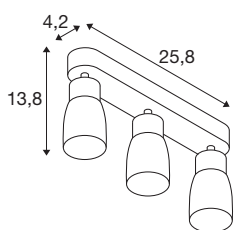

TECHNISCHE DATEN

Art. Nr.	1008331
Fassung	GU10
Anzahl Fassungen	3
Schwenkbereich	90 °
Horizontaler Drehbereich	350 °
IP Code	IP20
Schlagfestigkeitsklasse	IK 02
Montage	Aufbau
Primäre Nennspannung	220-240V ~50/60 Hz
Schutzklasse	I
Wattage	6 W
minimale Umgebungstemperatur	-20 °C
maximale Umgebungstemperatur	45 °C
Farbe	grau/grau
Länge	25.8 cm
Breite	5.5 cm
Höhe	13.8 cm
Nettogewicht	0.42 kg
Bruttogewicht	0.6 kg